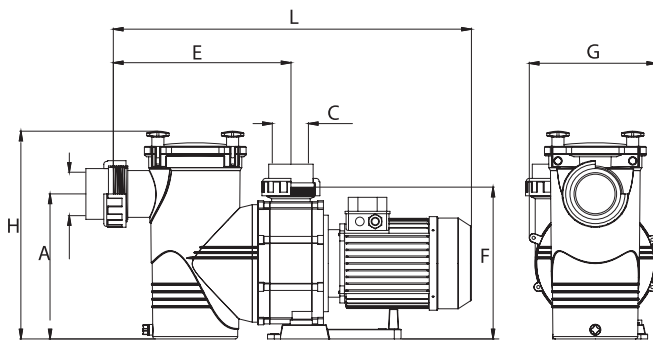

ELETTROPOMPE BIG DISCOVERY

Pompa autoadescante per piscine di grandi dimensioni. Grande prefiltro con coperchio in Policarbonato trasparente e sistema di chiusura a pomelli pieghevoli. Corpo pompa in Polipropilene. Albero motore in acciaio AISI 316-L. Disponibili in 3 versioni di potenza 3,00/4,00/5,50 HP. Compatibili con acqua di mare.

- Capacità prefiltro 8 litri
- Tensione alimentazione 230/400V - 50Hz (trifase)
- Attacco aspirazione Ø 90 mm femmina a bocchettone
- Attacco mandata Ø 75 mm femmina a bocchettone
- Motore chiuso, silenzioso, con grado di protezione IP55
- Giri motore 2.850 rpm

Modello	Dimensioni mm						
	A	C	E	F	G	H	L
BIG DISCOVERY 3,00 HP	300	90 - 75	368	320	264	431	713
BIG DISCOVERY 4,00 HP	300	90 - 75	368	320	264	431	743
BIG DISCOVERY 5,50 HP	300	90 - 75	368	320	264	431	743

Codice	Descrizione	kW	HP	Portata m³/h*	Termica A
0120500	Pompa BIG DISCOVERY 3,00 HP TRI	2,20	3,00	40	6 - 10
0120501	Pompa BIG DISCOVERY 4,00 HP TRI	2,90	4,00	55	6 - 10
0120502	Pompa BIG DISCOVERY 5,50 HP TRI	4,00	5,50	65	10 - 16