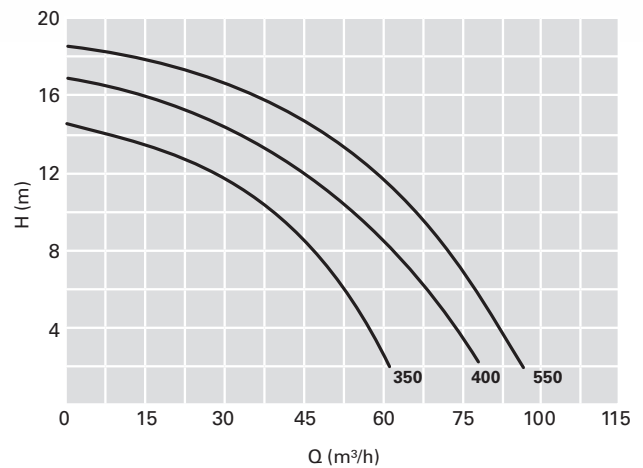

ELETTROPOMPE BIG DISCOVERY

Pompa autoadescante per piscine di grandi dimensioni. Grande prefiltro con coperchio in Policarbonato trasparente e sistema di chiusura a pomelli pieghevoli. Corpo pompa in Polipropilene. Albero motore in acciaio AISI 316-L. Disponibili in 3 versioni di potenza 3,00/4,00/5,50 HP. Compatibili con acqua di mare.

- Capacità prefiltro 8 litri
- Tensione alimentazione 230/400V - 50Hz (trifase)
- Attacco aspirazione Ø 90 mm femmina a bocchettone
- Attacco mandata Ø 75 mm femmina a bocchettone
- Motore chiuso, silenzioso, con grado di protezione IP55
- Giri motore 2.850 rpm